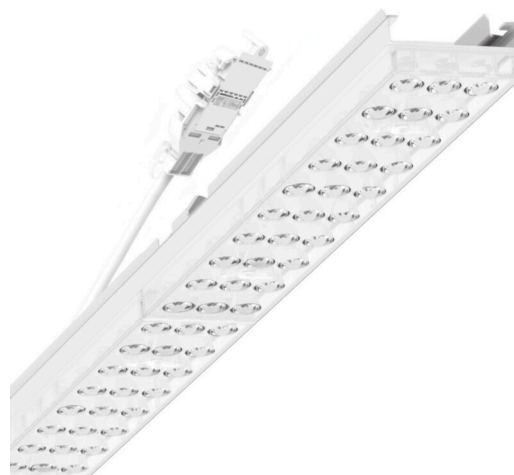

прибородержатель переменный - Individual.Lens.Optic - прямой несимметричный свет, двойной - без видимых стыков

Ламподержатель из оцинкованного стального профиля, поверхность покрыта лаком на полиэфирной смоле. Крепление без инструментов с нажимными затворами, встроенными в конструкцию, обеспечивают защиту от кражи и взлома. В несущей трековой шине позиционируется по-разному. Цвет корпуса белый стандартный для электротехники RAL 9016; Распределение света прямой несимметричный свет, двойной через Individual.Lens.Optic из пластика ПММА, Оптика отдельных линз делает сборку и установку предельно удобными, плоскость легко чистится. Тройные ряды из отдельных линз, идеально согласованные с лампо-/прибородержателями, обеспечивают цельный вид без стыков и неравномерностей, UGR (4H/8H) 21.5. Подключение к электросети через присоединительный провод длиной 1 м для свободного позиционирования ламподержателя в световой полосе и 5-полюсную втычную деталь для быстрой сборки со свободным выбором фаз. Сменные блоки, позволяющие легко модернизировать освещение, существенно продлевают срок службы всей осветительной установки.

DEEP-LINK

<https://www.regiolux.de/ru/article/19465006200>

Ссылка	LED 12000lm 865
ηLB	100 %
Φ ↓↑	99 % / 1 %
UGR поп./вдоль	21.5 / 20.2

Механика

цвет корпуса белый стандартный для электротехники RAL 9016

размеры (LxWxH/DxH) 1531mm x 55mm x 37mm

вес (нетто) 2kg

Вид монтажа сборка трековых систем, Потолочная световая конструкция, Структура подвесного светильника

размеры

L	1531 mm	Длина
В	55 mm	Ширина
Н	37 mm	Высота